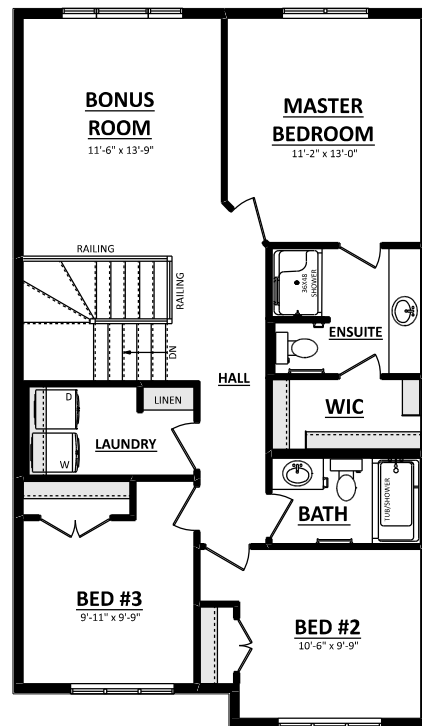

**THE KEEN**  
 1695 Sq.Ft.

**THE KEEN**  
Optional Layouts

**SECOND FLOOR PLAN  
(OPT. 4TH BEDROOM)  
913 Sq.Ft.**