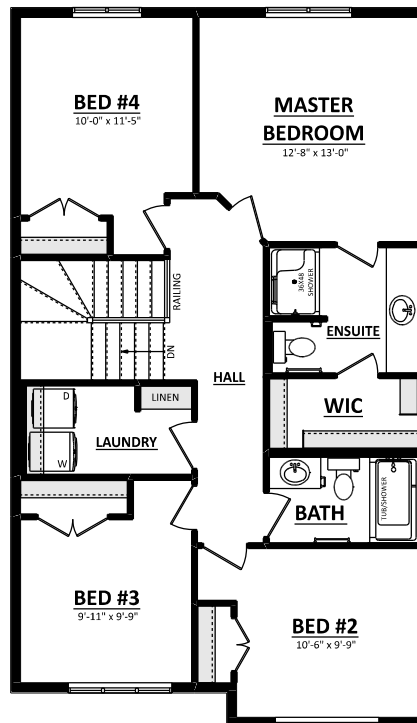

**THE KEEN**  
 1695 Sq.Ft.

**THE KEEN**  
Optional Layouts

**SECOND FLOOR PLAN  
(OPT. 4TH BEDROOM)  
913 Sq.Ft.**