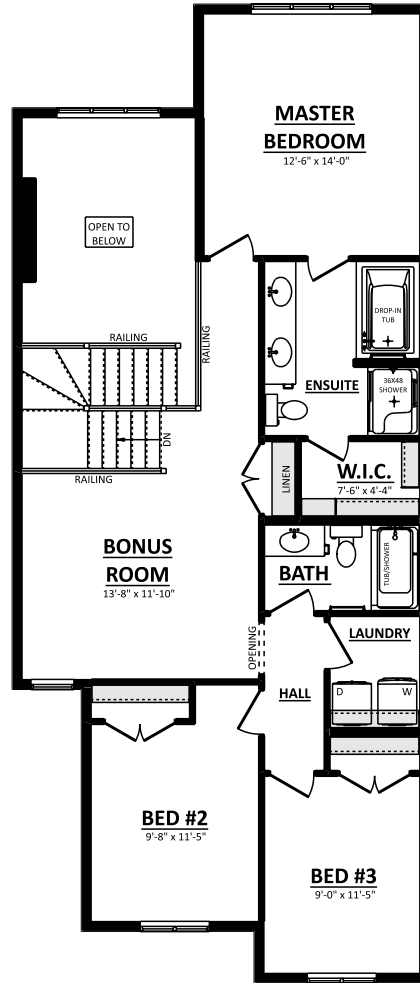

THE TRISTEN
 19 Amblecote Common
 1933 Sq.Ft.

**MAIN FLOOR PLAN
 (OPTIONAL DEN)
 950 Sq.Ft.**

**SECOND FLOOR PLAN
 983 Sq.Ft.**