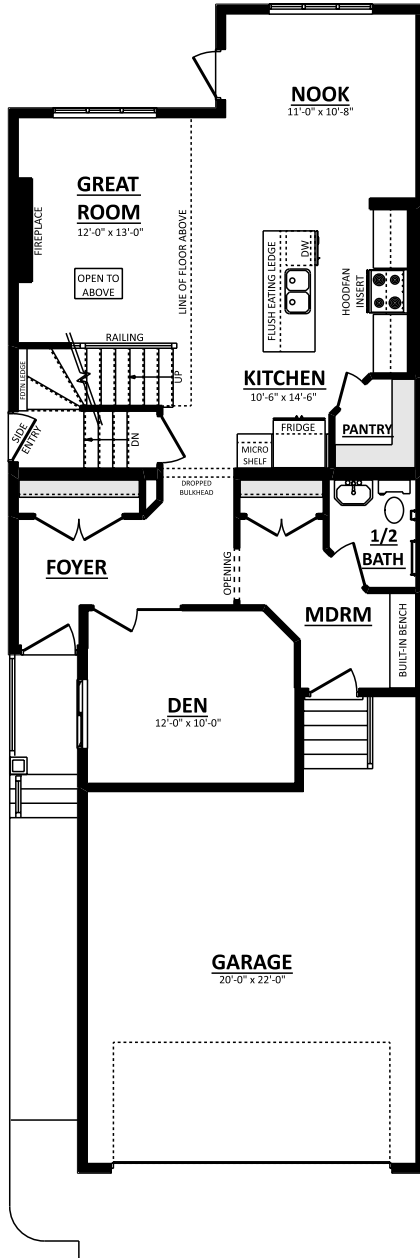

THE TRISTEN
 19 Amblecote Common
 1933 Sq.Ft.

**MAIN FLOOR PLAN
 (OPTIONAL DEN)
 950 Sq.Ft.**

**SECOND FLOOR PLAN
 983 Sq.Ft.**