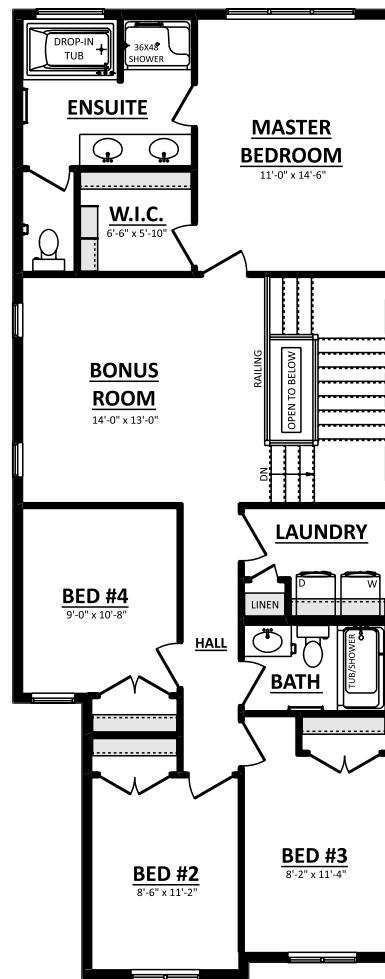

**THE AERA**  
 Jesperdale Showhome  
 1927 Sq.Ft.

**MAIN FLOOR PLAN**  
 Opt. Nook/Kitchen  
 855 Sq.Ft.

**SECOND FLOOR PLAN**  
 Optional 4th Bedroom  
 1072 Sq.Ft.