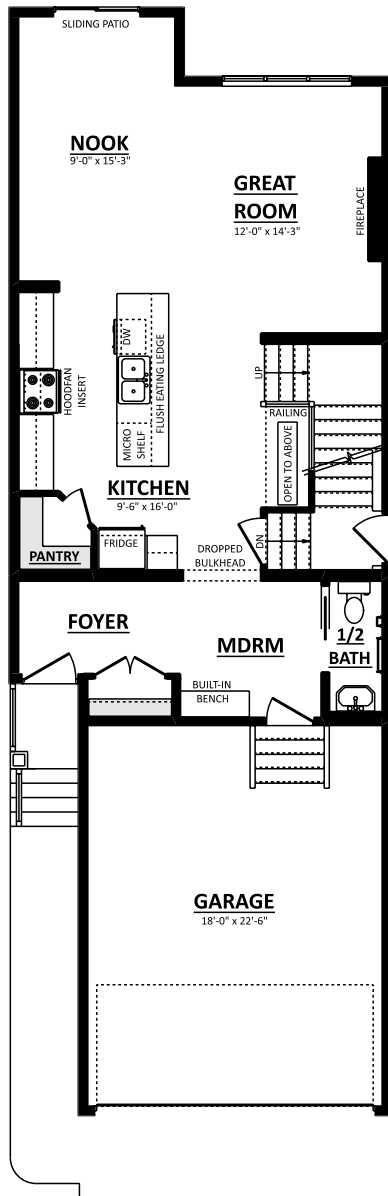

**THE AERA**  
 Jesperdale Showhome  
 1927 Sq.Ft.

**MAIN FLOOR PLAN**  
 Opt. Nook/Kitchen  
 855 Sq.Ft.

**SECOND FLOOR PLAN**  
 Optional 4th Bedroom  
 1072 Sq.Ft.